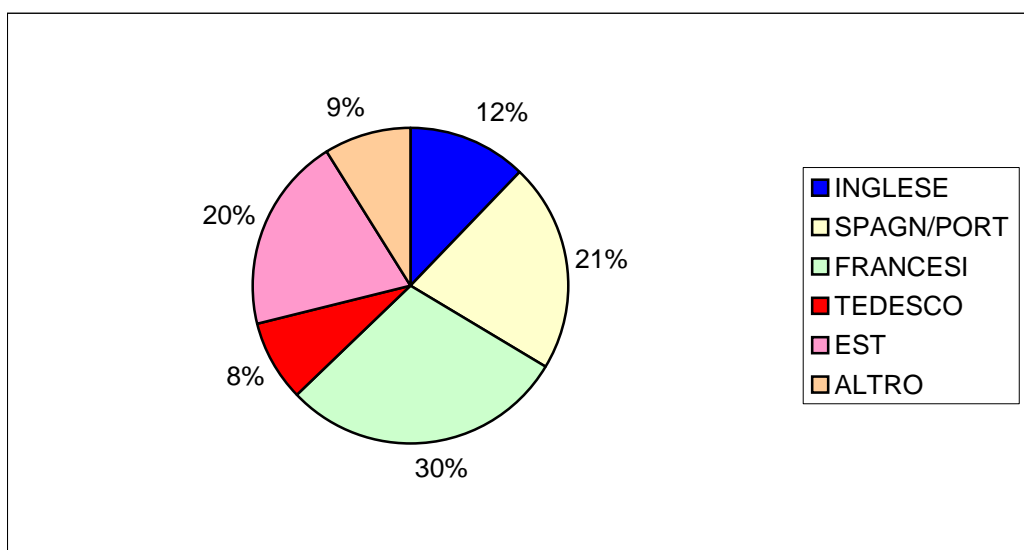

## PELEGRINI CAMERETTE ANNO 2010

ITALIANI	STRANIERI	TOTALE
64397	14949	79346

## PELEGRINI STRANIERI PER LINGUA PARLATA

INGLESE	SPAGN/PORT	FRANCESI	TEDESCO	EST	ALTRO
1842	3203	4350	1246	2963	1345

DI QUESTI PELLEGRINI BISOGNA CONTARE CHE 25.753 A APRILE E 26.653 A MAGGIO;  
STUPISCE L'ALTO NUMERO DI FRANCESI...CHE SI E' ALZATO MOLTO DURANTE LA  
SINDONE VISTA LA VICINANZA GEOGRAFICA; VA CONTATO ANCHE IL CAMPOSCO.  
L'ESTATE E' STATA PIU' CALMA DELLE SOLITE VISTO CHE MOLTI ERANO GIA' VENUTI  
IN PRIMAVERA IN OCCASIONE DELL'OSTENSIONE.