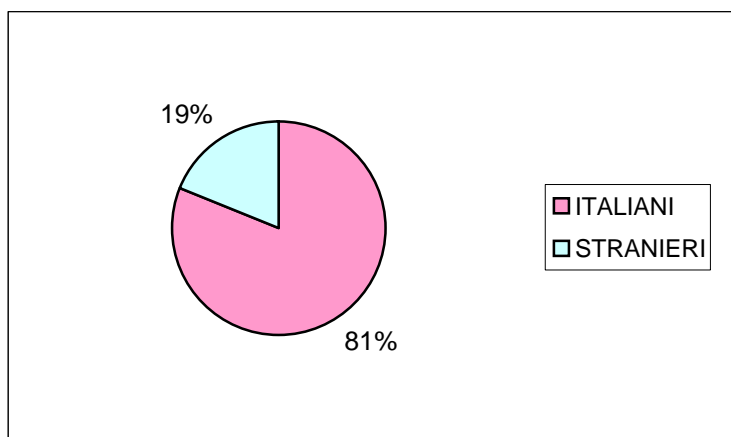

## PELEGRINI CAMERETTE ANNO 2010

ITALIANI	STRANIERI	TOTALE
64397	14949	79346

## PELEGRINI STRANIERI PER LINGUA PARLATA

INGLESE	SPAGN/PORT	FRANCESI	TEDESCO	EST	ALTRO
1842	3203	4350	1246	2963	1345

DI QUESTI PELLEGRINI BISOGNA CONTARE CHE 25.753 A APRILE E 26.653 A MAGGIO;  
STUPISCE L'ALTO NUMERO DI FRANCESI...CHE SI E' ALZATO MOLTO DURANTE LA  
SINDONE VISTA LA VICINANZA GEOGRAFICA; VA CONTATO ANCHE IL CAMPOSCO.  
L'ESTATE E' STATA PIU' CALMA DELLE SOLITE VISTO CHE MOLTI ERANO GIA' VENUTI  
IN PRIMAVERA IN OCCASIONE DELL'OSTENSIONE.