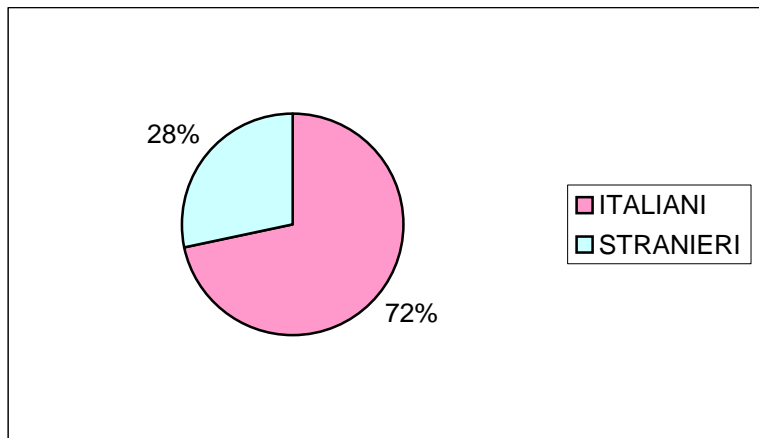

PELEGRINI CAMERETTE DON BOSCO GENNAIO-DICEMBRE 2009

ITALIANI	STRANIERI	TOTALE
24565	9665	34230

PELEGRINI STRANIERI PER LINGUA PARLATA

INGLESE	SPAGN./PORT.	FRANCESI	TEDESCO	EST	ALTRO
782	1812	1191	1554	2679	1647